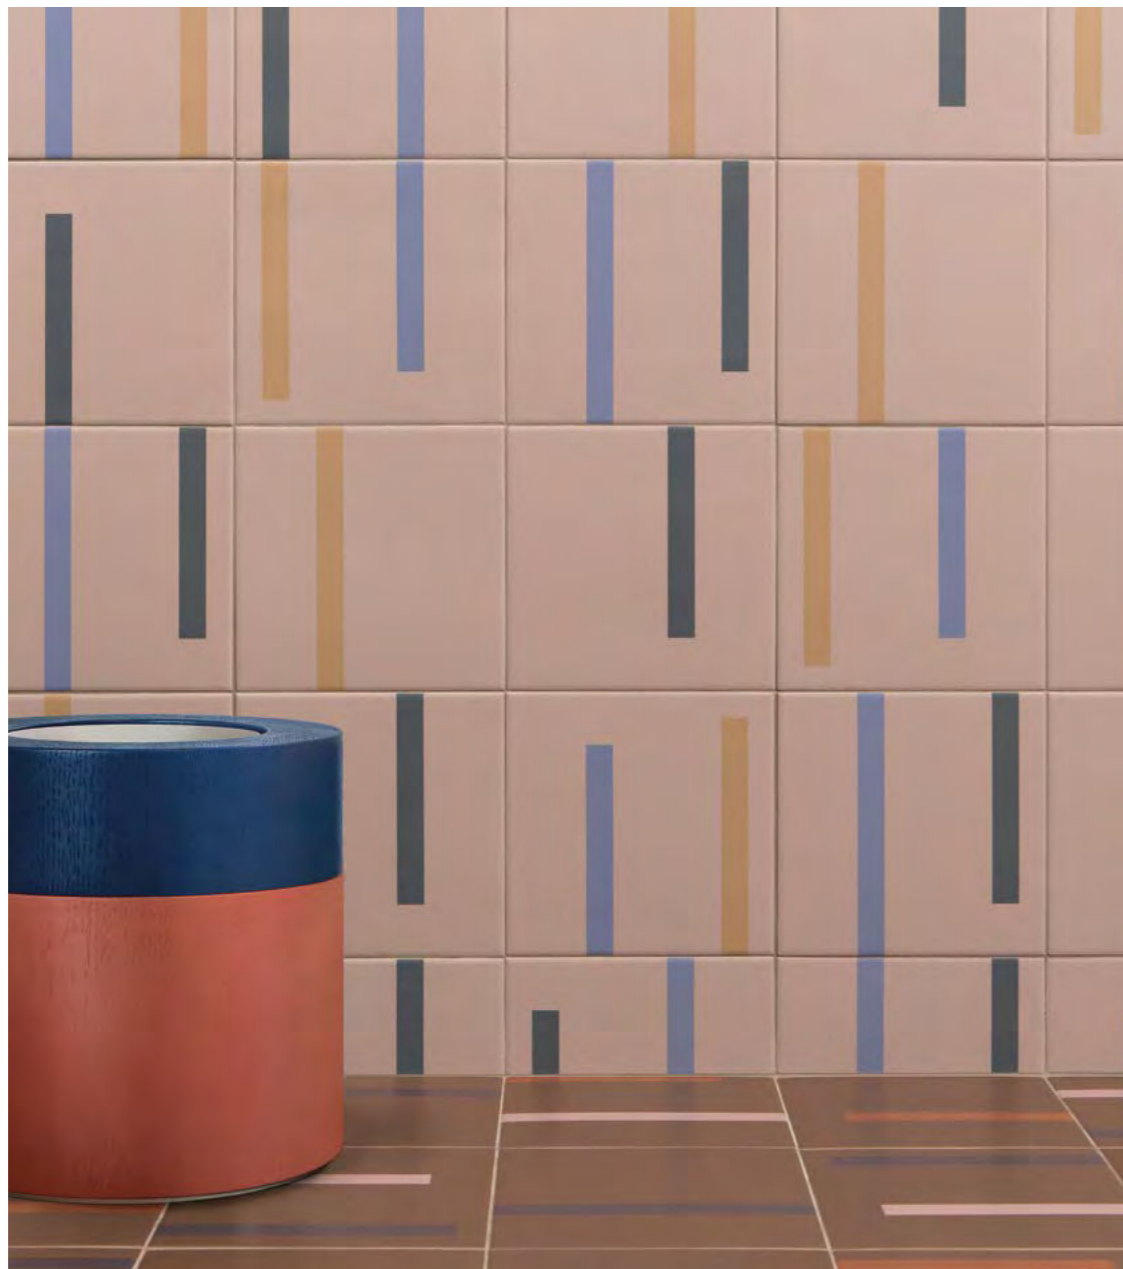

DASH BY RAW COLOR

DASH NUDE/20x20 · DASH BROWN/20x20

DASH by RAW COLOR is all about proportions and colour combinations. With its grid-like pattern, random ever-changing rectangular compositions can be created that combine different shades and different lengths. These dynamic combinations have rhythm and movement, organized vertically or horizontally.

This porcelain tile collection, designed exclusively for Harmony by RAW COLOR Studio, comes in a 20x20cm format and choice of 6 different colours.

DASH by RAW COLOR habla sobre proporciones y combinaciones de colores. El patrón, basado en la cuadrícula permite crear composiciones aleatorias siempre cambiantes de formas rectangulares, que mezclan diferentes tonos en diferentes longitudes. Las combinaciones dinámicas crean ritmo y dirección y se pueden organizar vertical u horizontalmente.

Esta colección diseñada por el estudio RAW COLOR en exclusiva para Harmony se presenta en 6 tonalidades diferentes fabricadas en porcelánico formato 20x20 cm.

DASH GREEN/20x20 · DASH GREY/20x20

DASH WHITE/20x20

DASH BLUE/20x20

DASH BY RAW COLOR

DASH BY RAW COLOR

26213 DASH WHITE/20X20 Q7 (20x20 cm — 7 7/8x7 7/8")
4 patterns

26214 DASH NUDE/20X20 Q7 (20x20 cm — 7 7/8x7 7/8")
4 patterns

26216 DASH BROWN/20X20 Q7 (20x20 cm — 7 7/8x7 7/8")
4 patterns